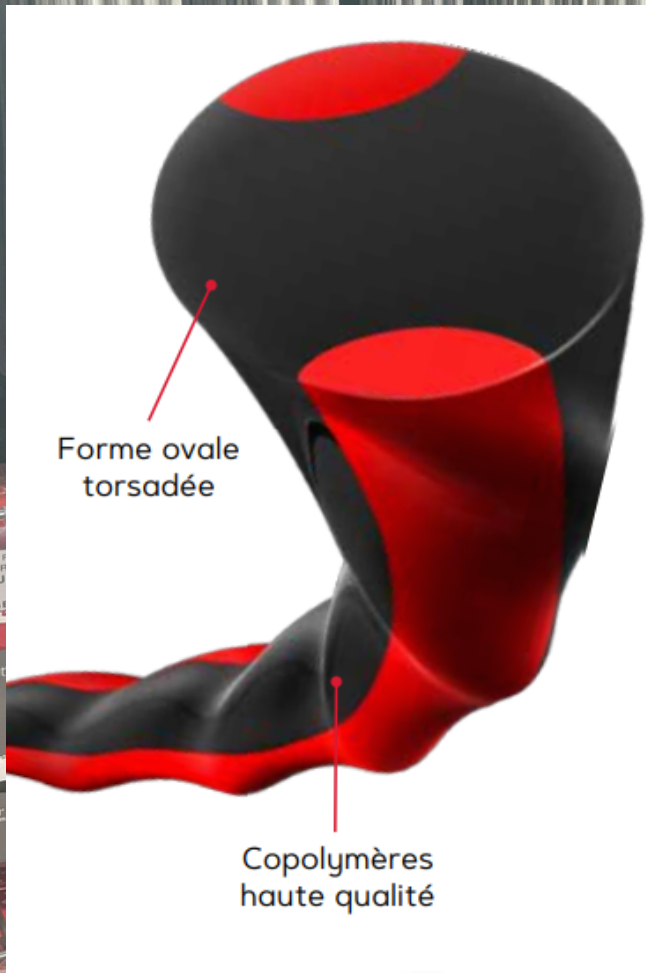

*Prix TTC

Fil OREGON à partir de la 2ème bobine

-25%

SUR FIL :

Nylum® Carré

Flexiblade™

Nylum® Etoilé

Duoline

Fil HUSQVARNA CORECUT ET WHISPER à partir de la 2ème bobine

-30%

OFFRE DE LANCEMENT

Pour l'achat d'une coque
de fil TERRAMAX = 4
mètres de fil offert !

PROMO

PROFITEZ DÈS
MAINTENANT
DE NOTRE OFFRE
SPÉCIALE :

Pour l'achat d'une coque
TERRAMAX™ 3,0mm - 44m,
recevez gratuitement
4m de fil soit un
avantage prix de 9%.

OREGON
TERRAMAX™
3,0mm
44m

40m+4m
FREE - OFFERT - GRATIS

22.90€

CONDITIONS SÈCHES

SOL ROCAILLEUX

VÉGÉTATION
BASSE